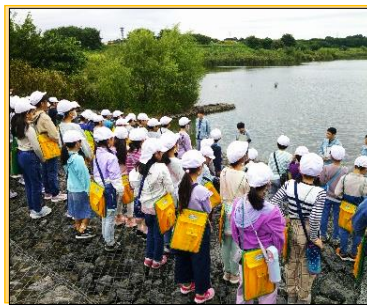

<<スクールサポートネットワーク (SSN) >>

運動会

今年から10月後半(26日)の開催となり、厳しい暑さもなく練習にも力が入りました。また、コロナ下では学校運営協議会の委員に限っていた御来賓をSSNの委員や各団体にまで広げ、当日は20名の方に児童の活躍の様子を御覧いただきました。なお、御協力いただいたPTAボランティアの皆様(23名)にも心よりお礼を申し上げます。

6年生表現「6つ目の輪」

各団体の活動！ … 参加から参画へ

附島秋まつり

(10/13)

今年も通船堀公園で開催されました。高校生の演奏の他、見沼太鼓の演奏もあり、例年のように大変盛り上がりました。

第2回 学校運営協議会

(11/1)

今年度初めて、委員の熟議に子ども達の代表(代表委員12名)が加わり、地域の課題について意見を述べることになりました。この成果をのSSN協議会(12月)に提供し、地域の各団体の地域協働活動に、子ども達の考えや思いが反映できるといいですね。

意欲的に活動 … 地域での学習

1年生虫取り

(9/26)

バッタなどを追いかける1年生の元気な声がつっぱー畑に響きました

3年生調整池見学

(10/10)

芝川調整池に最も近い学校として、機能や自然について学びました。

6年生修学旅行